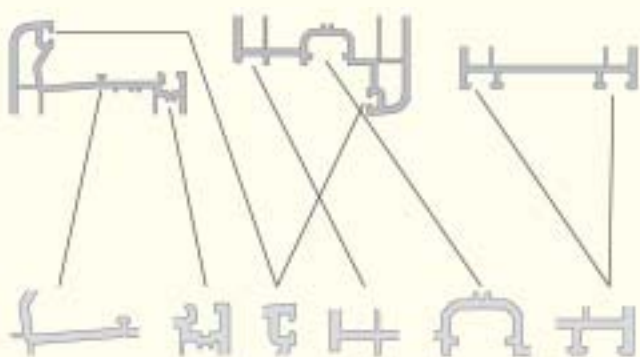

Легкость использования

Концепция **zendow**

Модульность

Компания Deseupinck оптимизировала функциональность каждого элемента профиля перед их сборкой в стандартные профильные секции или модули. Такой подход позволяет сохранять строгую последовательность при сборке профилей всех специфических типов.

70 мм

Ширина 70 мм - идеальная ширина профиля, позволяющая в то же самое время:

- повысить общую жесткость профилей
- оптимизировать геометрию и экономическую эффективность армирований
- внедрить многокамерный вариант в ту же самую концепцию профиля

Симметрия и многофункциональность

Принцип симметричности **zendow** позволяет конструировать профили для многофункционального использования. К примеру, благодаря внешней и внутренней симметрии один и тот же профиль можно использовать в качестве дверной створки и импоста.

Профиль **zendow**

Универсальный импост

Конструирование специфических типов форм армирования позволяет использовать универсальный импост для еще большего разнообразия применений. В действительности, концепция универсального импоста шириной 80 мм обеспечит вас решением в 95% всех возможных случаев.

Концепция двойного окна

Для еще большего уменьшения видимой части, система **zendow** предлагает обширный ассортимент специализированных створок и вспомогательных профилей для уменьшения средней секции окна более чем на 20%.

Больше света, отличный эстетический вид и идеальное качество при промышленном изготовлении – вот ключевые определения для этой новой концепции открывающегося двойного окна.