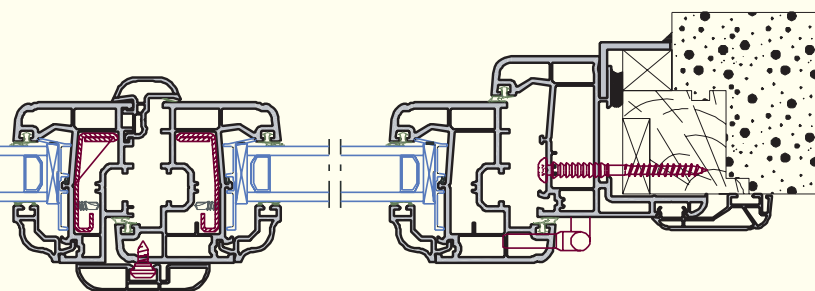

во всех видах применений